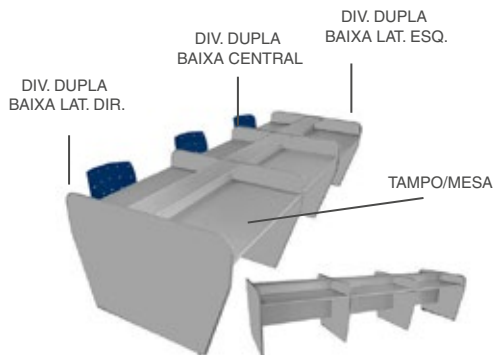

ESTAÇÕES DE TRABALHO

PARTES ADICIONAIS

Código: **PE100A** - TAMPO/MESA - 900 X 600 x 750 mm
PE100B - TAMPO/MESA - 1000 X 600 x 750 mm
PE100C - TAMPO/MESA - 1200 X 600 x 750 mm

PE101A - DIV. DUPLA BAIXA LAT. DIR. - 1200 X 900 mm
PE101B - DIV. DUPLA BAIXA CENTRAL - 1200 X 900 mm
PE101C - DIV. DUPLA BAIXA LAT. ESQ. - 1200 X 900 mm

PE103A - DIV. SIMPLES BAIXA LAT. DIR. - 800 X 900 mm
PE103B - DIV. SIMPLES BAIXA CENTRAL - 800 X 900 mm
PE103C - DIV. SIMPLES BAIXA LAT. ESQ. - 800 X 900 mm

PE102A - DIV. DUPLA ALTA LAT. DIR. - 1200 X 1250 mm
PE102B - DIV. DUPLA ALTA CENTRAL - 1200 X 1250 mm
PE102C - DIV. DUPLA ALTA LAT. ESQ. - 1200 X 1250 mm

PE104A - DIV. SIMPLES ALTA LAT. DIR. - 800 X 1250 mm
PE104B - DIV. SIMPLES ALTA CENTRAL - 800 X 1250 mm
PE104C - DIV. SIMPLES ALTA LAT. ESQ. - 800 X 1250 mm

BAIA SIMPLES BAIXA

Código: **BSB01** - 1 LUGAR - 1030 X 600 X 750 mm
BSB02 - 2 LUGARES - 2045 X 600 X 750 mm
BSB03 - 3 LUGARES - 3060 X 600 X 750 mm
BSB04 - 4 LUGARES - 4075 X 600 X 750 mm
BSB05 - 5 LUGARES - 5090 X 600 X 750 mm

Obs.: tamanho da mesa de 1000mm

BAIA SIMPLES ALTA

Código: **BSA11** - 1 LUGAR - 1030 X 600 X 750 mm
BSA12 - 2 LUGARES - 2045 X 600 X 750 mm
BSA13 - 3 LUGARES - 3060 X 600 X 750 mm
BSA14 - 4 LUGARES - 4075 X 600 X 750 mm
BSA15 - 5 LUGARES - 5090 X 600 X 750 mm

Obs.: tamanho da mesa de 1000mm

BAIA DUPLA BAIXA

Código: **BDB02** - 2 LUGARES - 1030 X 1250 X 750 mm
BDB04 - 4 LUGARES - 2045 X 1250 X 750 mm
BDB06 - 6 LUGARES - 3060 X 1250 X 750 mm
BDB08 - 8 LUGARES - 4075 X 1250 X 750 mm

Obs.: tamanho da mesa de 1000mm

BAIA DUPLA ALTA

Código: **BDA12** - 2 LUGARES - 1030 X 1250 X 750 mm
BDA14 - 4 LUGARES - 2045 X 1250 X 750 mm
BDA16 - 6 LUGARES - 3060 X 1250 X 750 mm
BDA18 - 8 LUGARES - 4075 X 1250 X 750 mm

Obs.: tamanho da mesa de 1000mm

PLATAFORMA DUPLA INICIAL

Código: **PTI120** - 1200 X 1215 X 750 mm
PTI135 - 1350 X 1215 X 750 mm

PLATAFORMA DUPLA COMP.

Código: **PTC120** - 1200 X 1215 X 750 mm
PTC135 - 1350 X 1215 X 750 mm

OPÇÕES DE CORES: