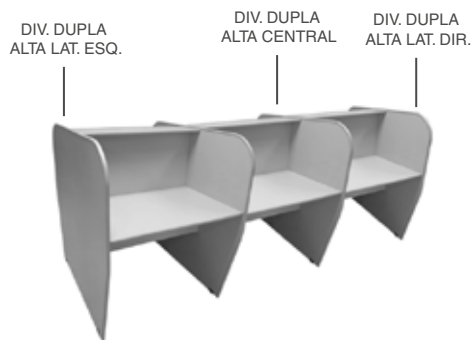

ESTAÇÕES DE TRABALHO

PARTES ADICIONAIS

Código: **PE100A** - TAMPO/MESA - 900 X 600 x 750 mm
PE100B - TAMPO/MESA - 1000 X 600 x 750 mm
PE100C - TAMPO/MESA - 1200 X 600 x 750 mm

PE101A - DIV. DUPLA BAIXA LAT. DIR. - 1200 X 900 mm
PE101B - DIV. DUPLA BAIXA CENTRAL - 1200 X 900 mm
PE101C - DIV. DUPLA BAIXA LAT. ESQ. - 1200 X 900 mm

PE103A - DIV. SIMPLES BAIXA LAT. DIR. - 800 X 900 mm
PE103B - DIV. SIMPLES BAIXA CENTRAL - 800 X 900 mm
PE103C - DIV. SIMPLES BAIXA LAT. ESQ. - 800 X 900 mm

PE102A - DIV. DUPLA ALTA LAT. DIR. - 1200 X 1250 mm
PE102B - DIV. DUPLA ALTA CENTRAL - 1200 X 1250 mm
PE102C - DIV. DUPLA ALTA LAT. ESQ. - 1200 X 1250 mm

PE104A - DIV. SIMPLES ALTA LAT. DIR. - 800 X 1250 mm
PE104B - DIV. SIMPLES ALTA CENTRAL - 800 X 1250 mm
PE104C - DIV. SIMPLES ALTA LAT. ESQ. - 800 X 1250 mm

BAIA SIMPLES BAIXA

Código: **BSB01** - 1 LUGAR - 1030 X 600 X 750 mm
BSB02 - 2 LUGARES - 2045 X 600 X 750 mm
BSB03 - 3 LUGARES - 3060 X 600 X 750 mm
BSB04 - 4 LUGARES - 4075 X 600 X 750 mm
BSB05 - 5 LUGARES - 5090 X 600 X 750 mm

Obs.: tamanho da mesa de 1000mm

BAIA SIMPLES ALTA

Código: **BSA11** - 1 LUGAR - 1030 X 600 X 750 mm
BSA12 - 2 LUGARES - 2045 X 600 X 750 mm
BSA13 - 3 LUGARES - 3060 X 600 X 750 mm
BSA14 - 4 LUGARES - 4075 X 600 X 750 mm
BSA15 - 5 LUGARES - 5090 X 600 X 750 mm

Obs.: tamanho da mesa de 1000mm

BAIA DUPLA BAIXA

Código: **BDB02** - 2 LUGARES - 1030 X 1250 X 750 mm
BDB04 - 4 LUGARES - 2045 X 1250 X 750 mm
BDB06 - 6 LUGARES - 3060 X 1250 X 750 mm
BDB08 - 8 LUGARES - 4075 X 1250 X 750 mm

Obs.: tamanho da mesa de 1000mm

BAIA DUPLA ALTA

Código: **BDA12** - 2 LUGARES - 1030 X 1250 X 750 mm
BDA14 - 4 LUGARES - 2045 X 1250 X 750 mm
BDA16 - 6 LUGARES - 3060 X 1250 X 750 mm
BDA18 - 8 LUGARES - 4075 X 1250 X 750 mm

Obs.: tamanho da mesa de 1000mm

PLATAFORMA DUPLA INICIAL

Código: **PTI120** - 1200 X 1215 X 750 mm
PTI135 - 1350 X 1215 X 750 mm

PLATAFORMA DUPLA COMP.

Código: **PTC120** - 1200 X 1215 X 750 mm
PTC135 - 1350 X 1215 X 750 mm

OPÇÕES DE CORES: