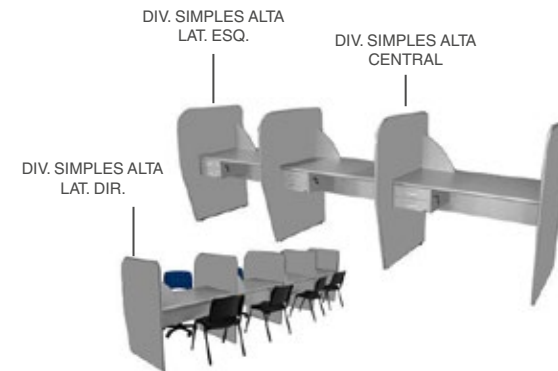

## PARTES ADICIONAIS

Código: **PE100A** - TAMPO/MESA - 900 X 600 x 750 mm  
**PE100B** - TAMPO/MESA - 1000 X 600 x 750 mm  
**PE100C** - TAMPO/MESA - 1200 X 600 x 750 mm

**PE101A** - DIV. DUPLA BAIXA LAT. DIR. - 1200 X 900 mm  
**PE101B** - DIV. DUPLA BAIXA CENTRAL - 1200 X 900 mm  
**PE101C** - DIV. DUPLA BAIXA LAT. ESQ. - 1200 X 900 mm

**PE103A** - DIV. SIMPLES BAIXA LAT. DIR. - 800 X 900 mm  
**PE103B** - DIV. SIMPLES BAIXA CENTRAL - 800 X 900 mm  
**PE103C** - DIV. SIMPLES BAIXA LAT. ESQ. - 800 X 900 mm

**PE102A** - DIV. DUPLA ALTA LAT. DIR. - 1200 X 1250 mm  
**PE102B** - DIV. DUPLA ALTA CENTRAL - 1200 X 1250 mm  
**PE102C** - DIV. DUPLA ALTA LAT. ESQ. - 1200 X 1250 mm

## BAIA SIMPLES BAIXA

Código: **BSB01** - 1 LUGAR - 1030 X 600 X 750 mm  
**BSB02** - 2 LUGARES - 2045 X 600 X 750 mm  
**BSB03** - 3 LUGARES - 3060 X 600 X 750 mm  
**BSB04** - 4 LUGARES - 4075 X 600 X 750 mm  
**BSB05** - 5 LUGARES - 5090 X 600 X 750 mm