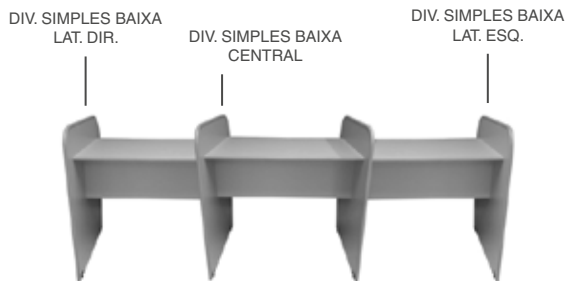

## PARTES ADICIONAIS

Código: **PE100A** - TAMPO/MESA - 900 X 600 x 750 mm  
**PE100B** - TAMPO/MESA - 1000 X 600 x 750 mm  
**PE100C** - TAMPO/MESA - 1200 X 600 x 750 mm

**PE101A** - DIV. DUPLA BAIXA LAT. DIR. - 1200 X 900 mm  
**PE101B** - DIV. DUPLA BAIXA CENTRAL - 1200 X 900 mm  
**PE101C** - DIV. DUPLA BAIXA LAT. ESQ. - 1200 X 900 mm

**PE103A** - DIV. SIMPLES BAIXA LAT. DIR. - 800 X 900 mm  
**PE103B** - DIV. SIMPLES BAIXA CENTRAL - 800 X 900 mm  
**PE103C** - DIV. SIMPLES BAIXA LAT. ESQ. - 800 X 900 mm

**PE102A** - DIV. DUPLA ALTA LAT. DIR. - 1200 X 1250 mm  
**PE102B** - DIV. DUPLA ALTA CENTRAL - 1200 X 1250 mm  
**PE102C** - DIV. DUPLA ALTA LAT. ESQ. - 1200 X 1250 mm

**PE104A** - DIV. SIMPLES ALTA LAT. DIR. - 800 X 1250 mm  
**PE104B** - DIV. SIMPLES ALTA CENTRAL - 800 X 1250 mm  
**PE104C** - DIV. SIMPLES ALTA LAT. ESQ. - 800 X 1250 mm

## BAIA SIMPLES BAIXA

Código: **BSB01** - 1 LUGAR - 1030 X 600 X 750 mm  
**BSB02** - 2 LUGARES - 2045 X 600 X 750 mm  
**BSB03** - 3 LUGARES - 3060 X 600 X 750 mm  
**BSB04** - 4 LUGARES - 4075 X 600 X 750 mm  
**BSB05** - 5 LUGARES - 5090 X 600 X 750 mm