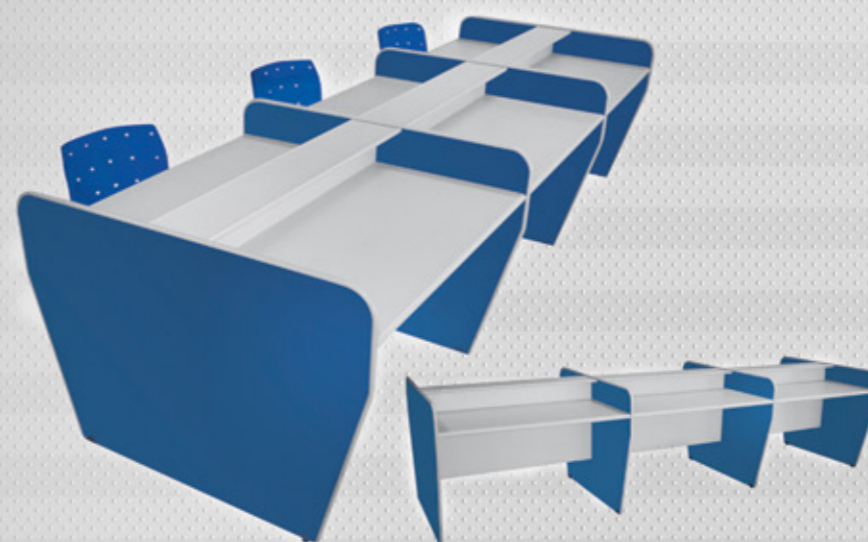

Painéis Divisores

- P.D81 A • 1,20 x 0,50 x 0,40
- P.D81 B • 1,40 x 0,50 x 0,40
- P.D81 C • 1,50 x 0,50 x 0,40
- P.D81 D • 1,60 x 0,50 x 0,40