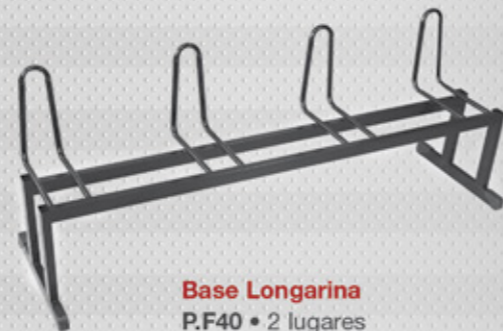

Base Fixa Sanfonada
P.F10 • 3/4
P.F10 A • 7/8

Base Fixa Garfo
P.F11 • 3/4
P.F11 A • 7/8

Base Sky Sanfonada
P.F20 • 7/8

Base Sky Garfo
P.F21 • 7/8

L Giratória
P.F30

Base diretor fixa 1ª
P.F31

Base Diretor S tubo 1ª 2mm
P.F32

Base Longarina
P.F40 • 2 lugares
P.F41 • 3 lugares
P.F42 • 4 lugares

Longarina com porta revista
P.F50 • 2 lugares
P.F51 • 3 lugares

Longarina Diretor
P.F60 • 2 lugares
P.F61 • 3 lugares
P.F62 • 4 lugares