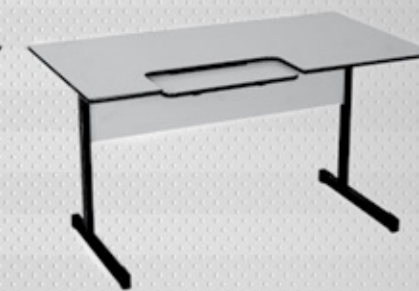

Gaveteiro Volante 1 Gavetão
P.24B • 0,49 x 0,50 x 0,60

Gaveteiro Volante 4 Gavetas
P.24C • 0,49 x 0,50 x 0,60

Lixeira
P.25 • 0,31 x 0,26

Mesa PVC Flexível
P.14A • 0,90 x 0,60 x 0,74
P.14B • 1,00 x 0,60 x 0,74
P.14C • 1,20 x 0,60 x 0,74
P.14D • 1,50 x 0,60 x 0,74

Mesa Borda Rígida
P.12A • 0,96 x 0,68 x 0,74
P.12B • 1,06 x 0,68 x 0,74
P.12C • 1,26 x 0,68 x 0,74
P.12D • 1,56 x 0,68 x 0,74

Mesa para Máquina/Fone
P.10 • 0,60 x 0,40 x 0,74

Mesa para Máquina/Fone
P.11 • 0,60 x 0,40 x 0,74

P.01 • 0,80 x 0,60 x 0,74

P.02 • 0,68 x 0,60 x 1,20

P.05 • 1,00 x 0,60 x 0,74

P.07 • 1,37 x 0,60 x 0,74

P.08 • 0,90 x 0,60 x 0,74

P.09 • 0,68 x 0,60 x 0,74

P.15 • 0,96 x 0,68 x 0,74

Suporte para CPU e Estabilizador
c/rodízio: P.06C • 0,41 x 0,45 x 0,14
s/rodízio: P.06A • 0,41 x 0,45 x 0,14